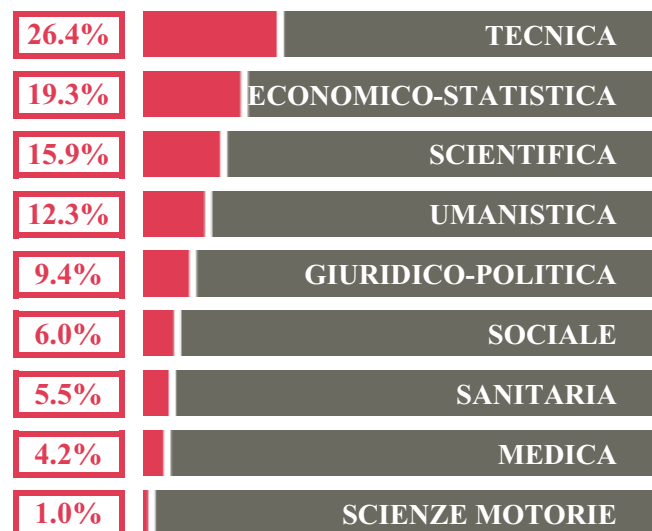

UGO MORIN

INDIRIZZO SCIENTIFICO

VIA ASSEGGIANO 39, VENEZIA(VENEZIA)

Indice FGA: 77.02/100

Forchetta: [73.06- 81.16]

VOTO MEDIO MATURITA' IMMATRICOLATI

VOTO MEDIO MATURITA' NON IMMATRICOLATI

NUMERO MEDIO DIPLOMATI PER ANNO

TASSI D'ISCRIZIONE E ABBANDONO

- Non si immatricolano
- Si immatricolano e non superano il I anno
- Si immatricolano e superano il I anno

UGO MORIN

MEDIA SCUOLE DELLO STESSO INDIRIZZO NELLA REGIONE

COSA SCELGONO GLI IMMATRICOLATI?

Quali sono le aree disciplinari più gettonate dai diplomati di questa scuola? E in quali atenei si immatricolano con maggior frequenza?

53.8% UNIPD

28.7% UNIVE

7.0% IUAV

10.5% ALTRE UNIVERSITA'