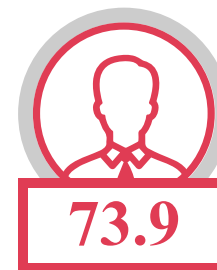

UGO MORIN

INDIRIZZO SCIENTIFICO

VIA ASSEGGIANO 39, VENEZIA(VENEZIA)

Indice FGA: 77.02/100

Forchetta: [73.06- 81.16]

VOTO MEDIO MATURITA' IMMATRICOLATI

VOTO MEDIO MATURITA' NON IMMATRICOLATI

NUMERO MEDIO DIPLOMATI PER ANNO

TASSI D'ISCRIZIONE E ABBANDONO

- Non si immatricolano
- Si immatricolano e non superano il I anno
- Si immatricolano e superano il I anno

UGO MORIN

MEDIA SCUOLE DELLO STESSO INDIRIZZO NELLA REGIONE

COSA SCELGONO GLI IMMATRICOLATI?